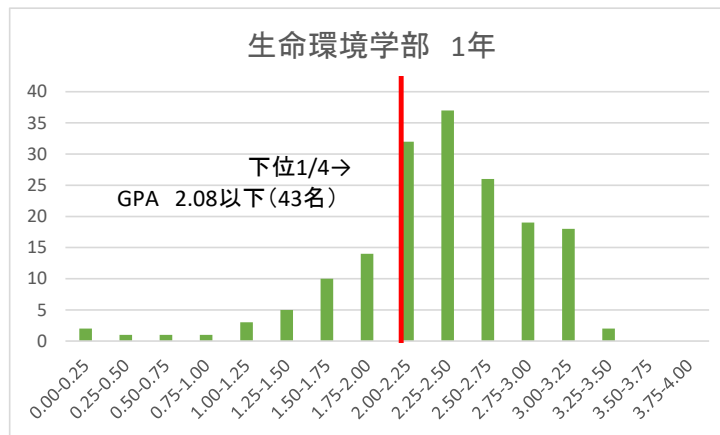

令和元年度後期時点のGPA分布

令和元年度後期時点のGPA分布

令和元年度後期時点のGPA分布