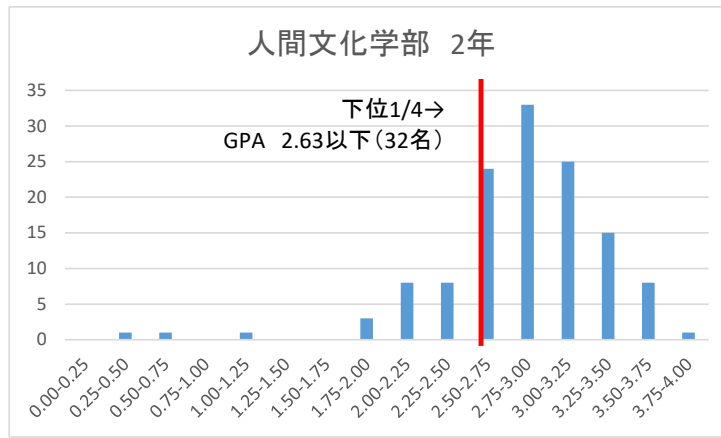

令和元年度後期時点のGPA分布

令和元年度後期時点のGPA分布

令和元年度後期時点のGPA分布