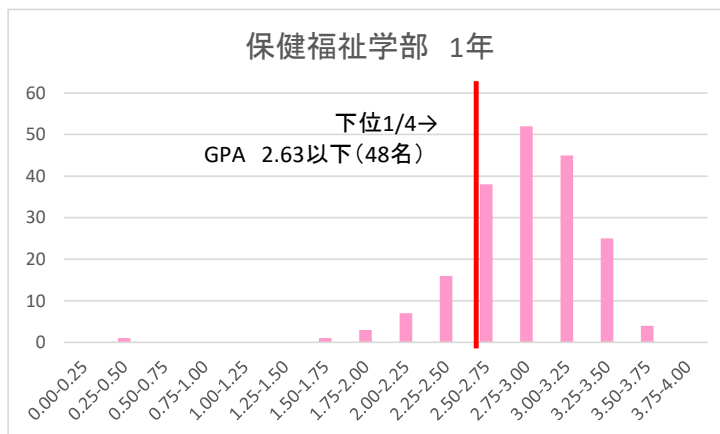

令和元年度後期時点のGPA分布

令和元年度後期時点のGPA分布

令和元年度後期時点のGPA分布