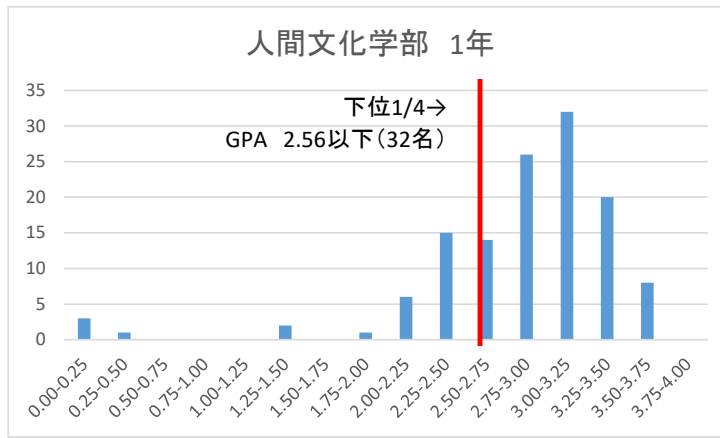

令和元年度後期時点のGPA分布

令和元年度後期時点のGPA分布

令和元年度後期時点のGPA分布