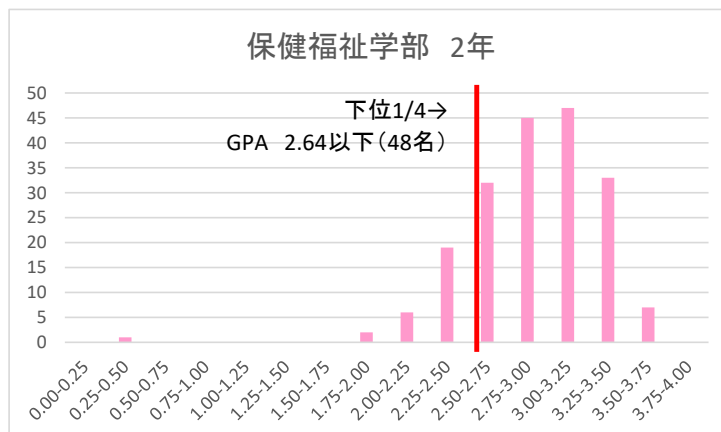

令和元年度後期時点のGPA分布

令和元年度後期時点のGPA分布

令和元年度後期時点のGPA分布