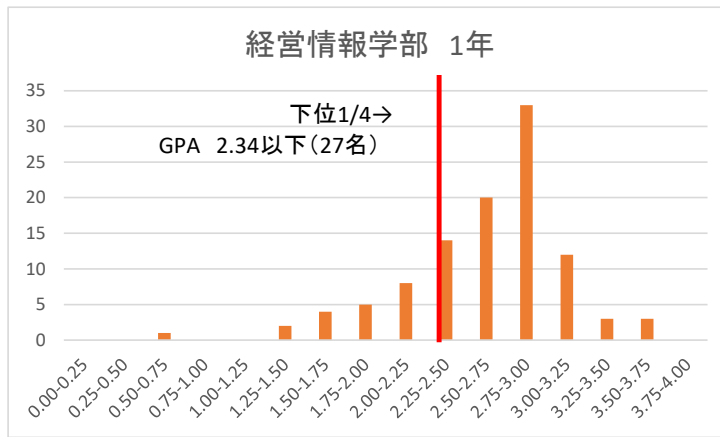

令和元年度後期時点のGPA分布

令和元年度後期時点のGPA分布

令和元年度後期時点のGPA分布