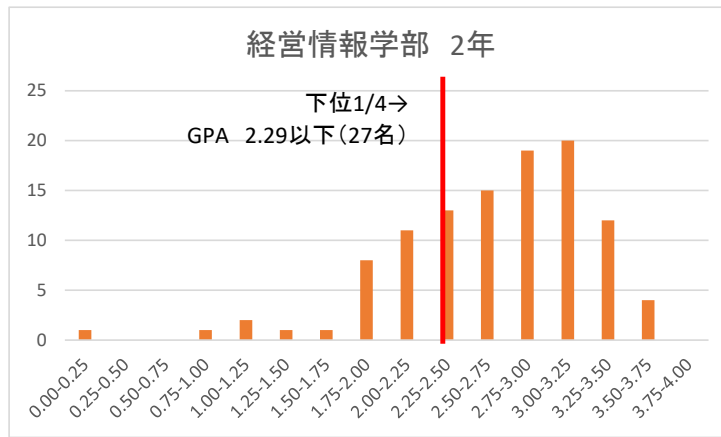

令和元年度後期時点のGPA分布

令和元年度後期時点のGPA分布

令和元年度後期時点のGPA分布