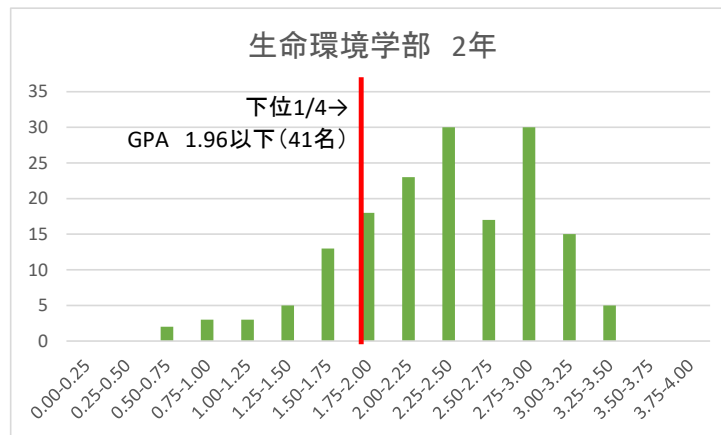

令和元年度後期時点のGPA分布

令和元年度後期時点のGPA分布

令和元年度後期時点のGPA分布